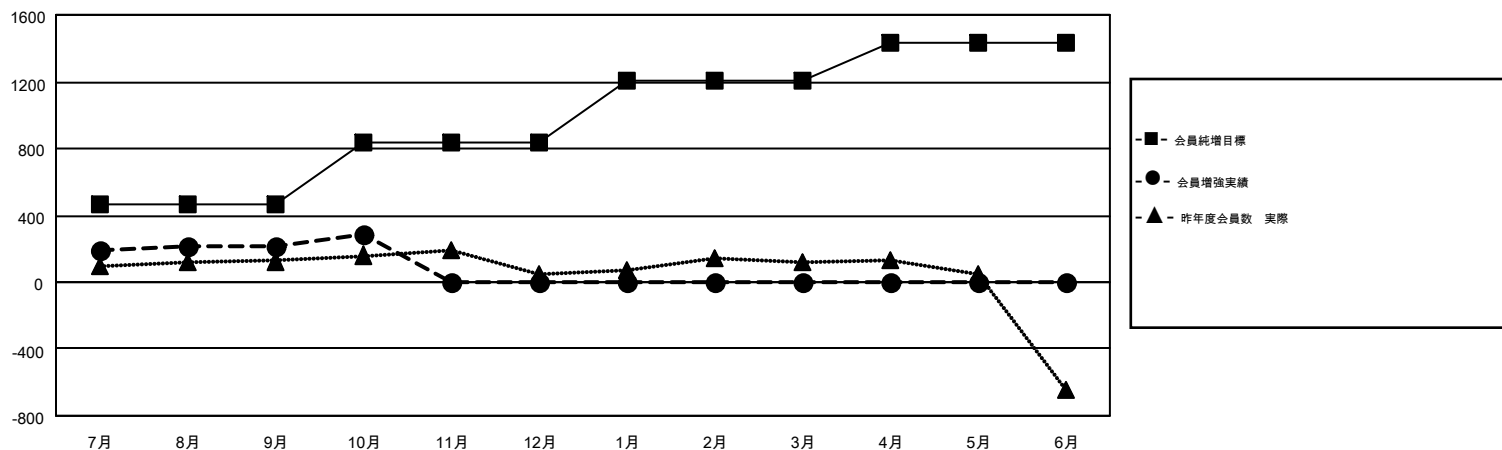

GMT MONTHLY MEMBERSHIP PROGRESS REPORT

Results as of: 10/31/2017

Multiple District 335

LOCATION: JAPAN

GMT: MASAYOSHI MARUYAMA, YASUHISA NAKAMURA

GMT会則地域 5

クラブ				名			
結果: 2017-2018				結果: 2017-2018			
四半期	新クラブ目標	新クラブ	解散クラブ	四半期	会員純増目標	会員増強実績	退会者(転籍を含む)実際
7月/8月/9月	1	0	0	7月/8月/9月	465	442	199
10月/11月/12月	1	0	0	10月/11月/12月	375	113	47
1月/2月/3月	3	0	0	1月/2月/3月	370	0	0
4月/5月/6月	1	0	0	4月/5月/6月	220	0	0

新クラブ目標及び実績累計

会員目標及び実績累計

解散クラブ: 0	229 CLUBS OF 415 一名以上の新会員を登録	男女別
退会者		男性 11,332 (77.48%)
物故会員 51		女性 3,294 (22.52%)
クラブ解散 0	会員累計データを見るには、ここをクリック	世帯主/家族会員合計 4,464
その他 195		国際会費半額の家族会員 2,401
合計 246		