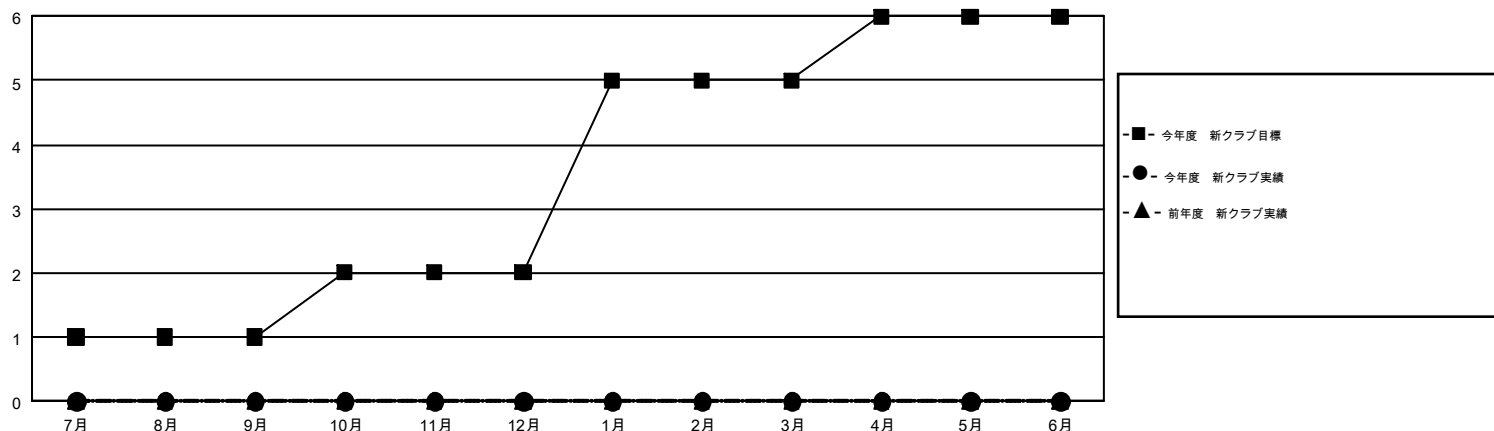

GMT MONTHLY MEMBERSHIP PROGRESS REPORT

Results as of: 10/31/2017

Multiple District 335

LOCATION: JAPAN

GMT: MASAYOSHI MARUYAMA, YASUHISA NAKAMURA

GMT会則地域 5

クラブ				名			
結果: 2017-2018				結果: 2017-2018			
四半期	新クラブ目標	新クラブ	解散クラブ	四半期	会員純増目標	会員増強実績	退会者(転籍を含む)実際
7月/8月/9月	1	0	0	7月/8月/9月	465	442	199
10月/11月/12月	1	0	0	10月/11月/12月	375	113	47
1月/2月/3月	3	0	0	1月/2月/3月	370	0	0
4月/5月/6月	1	0	0	4月/5月/6月	220	0	0

新クラブ目標及び実績累計